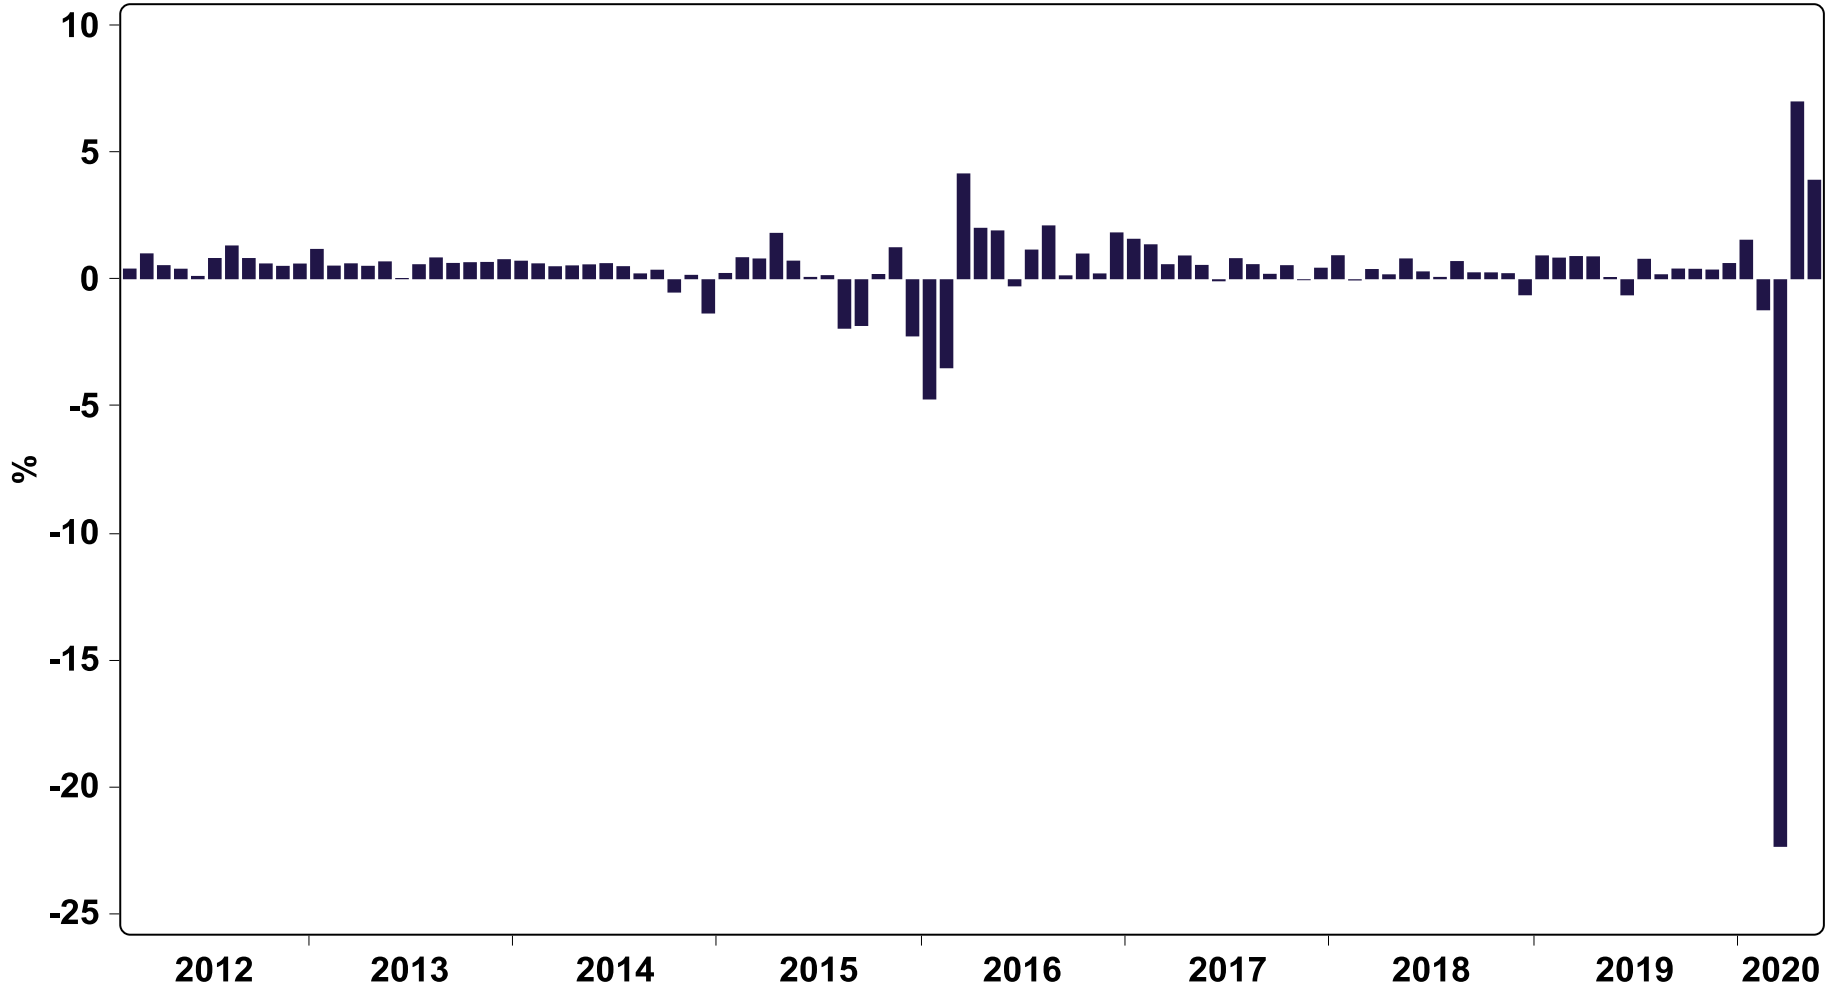

Månedlig avkastning

Månedlig avkastning Holberg Kreditt