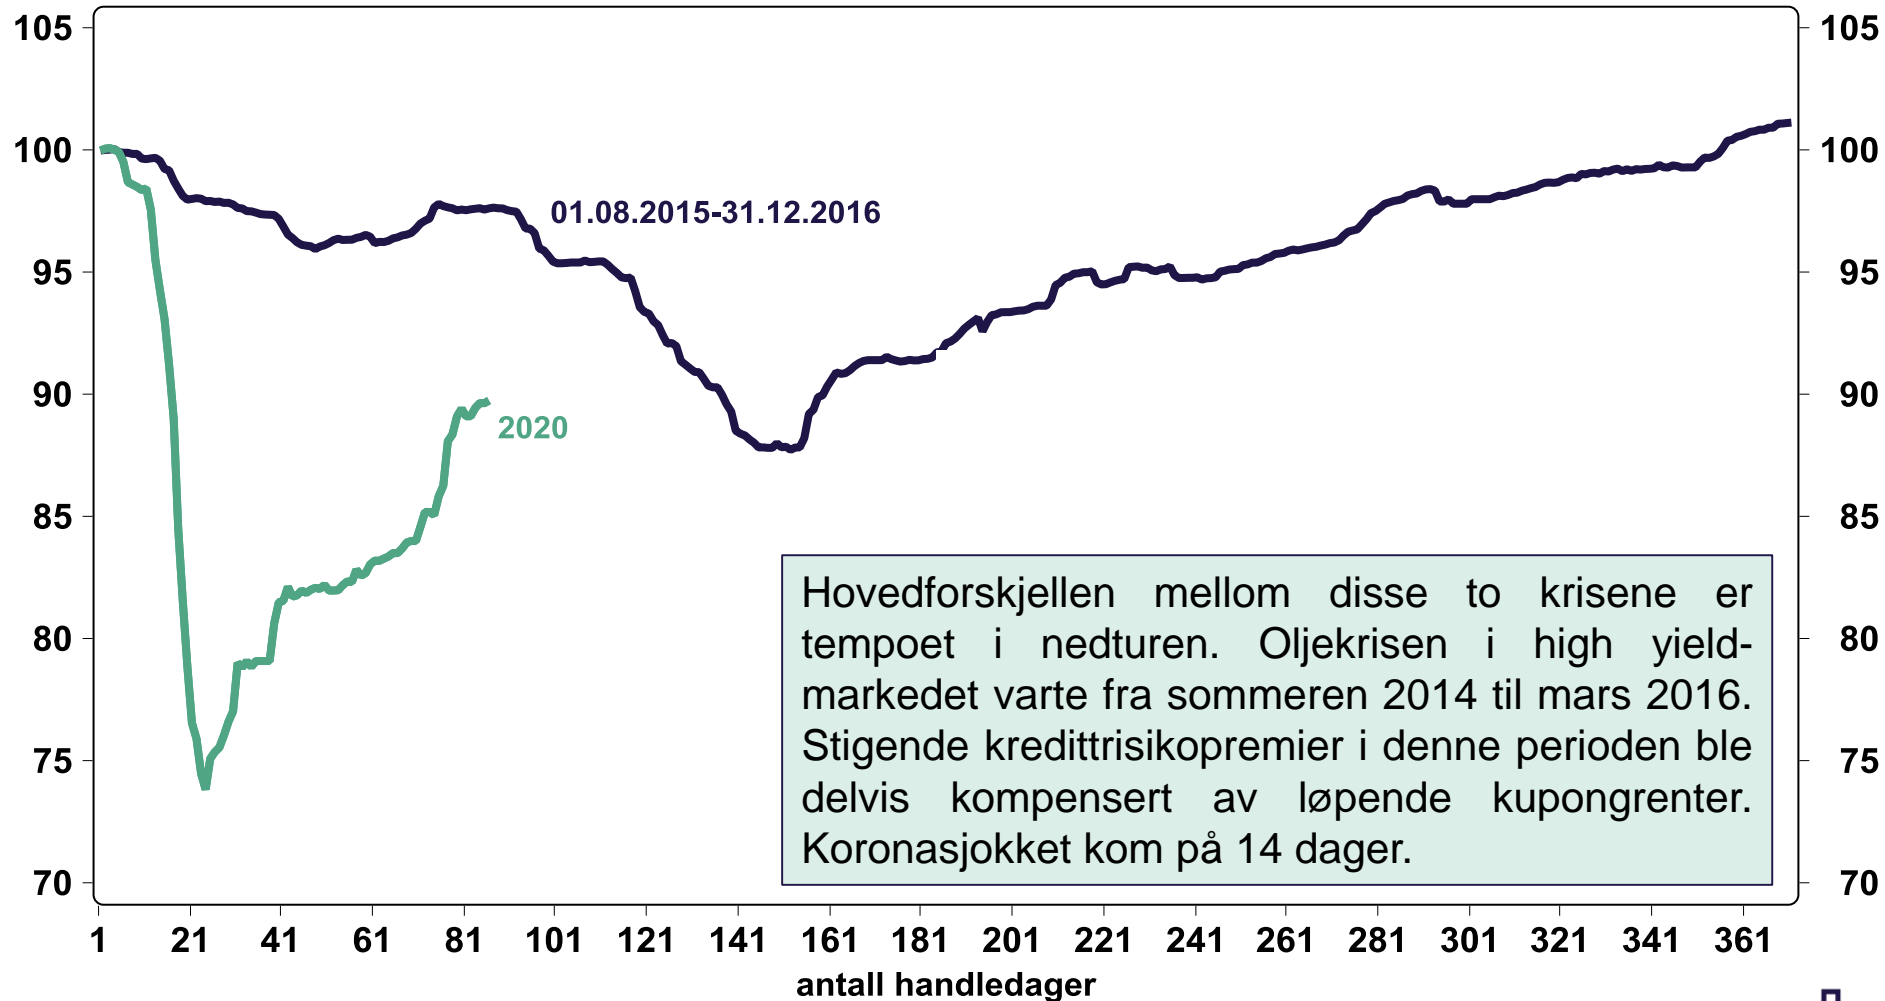

Holberg Kreditt

Juni 2020

Historisk avkastning

Holberg Kreditt A
Avkastning siden oppstart

Oljekrisen vs. koronakrisen

Holberg Kreditt i perioden august 2015-desember 2016 og fra 20. februar 2020

Månedlig avkastning