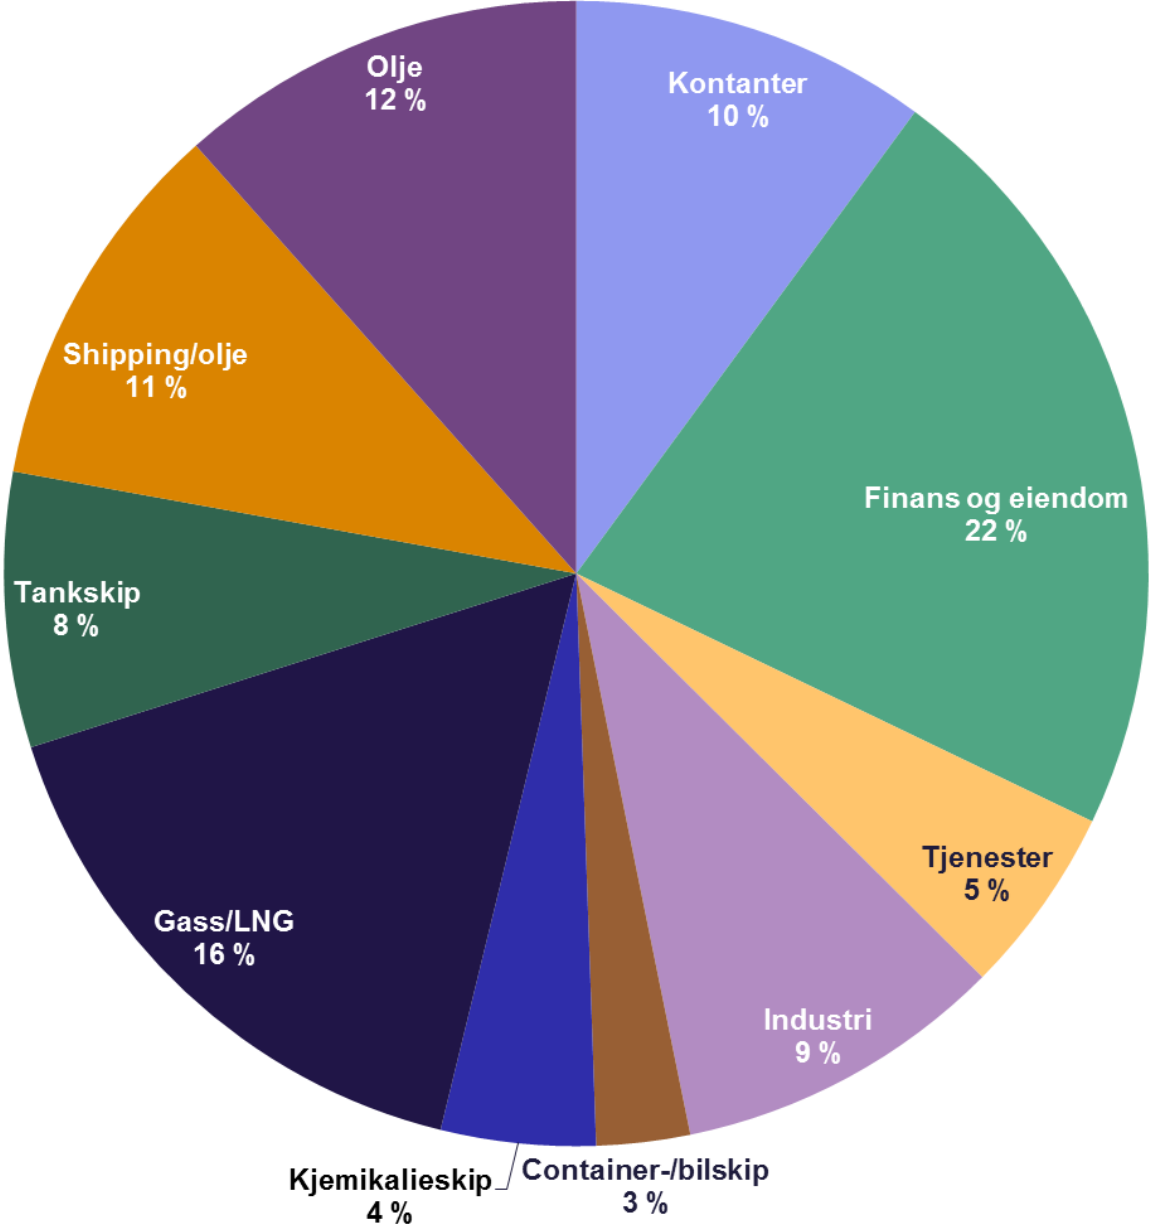

Porteføljesammensetning Holberg Kreditt