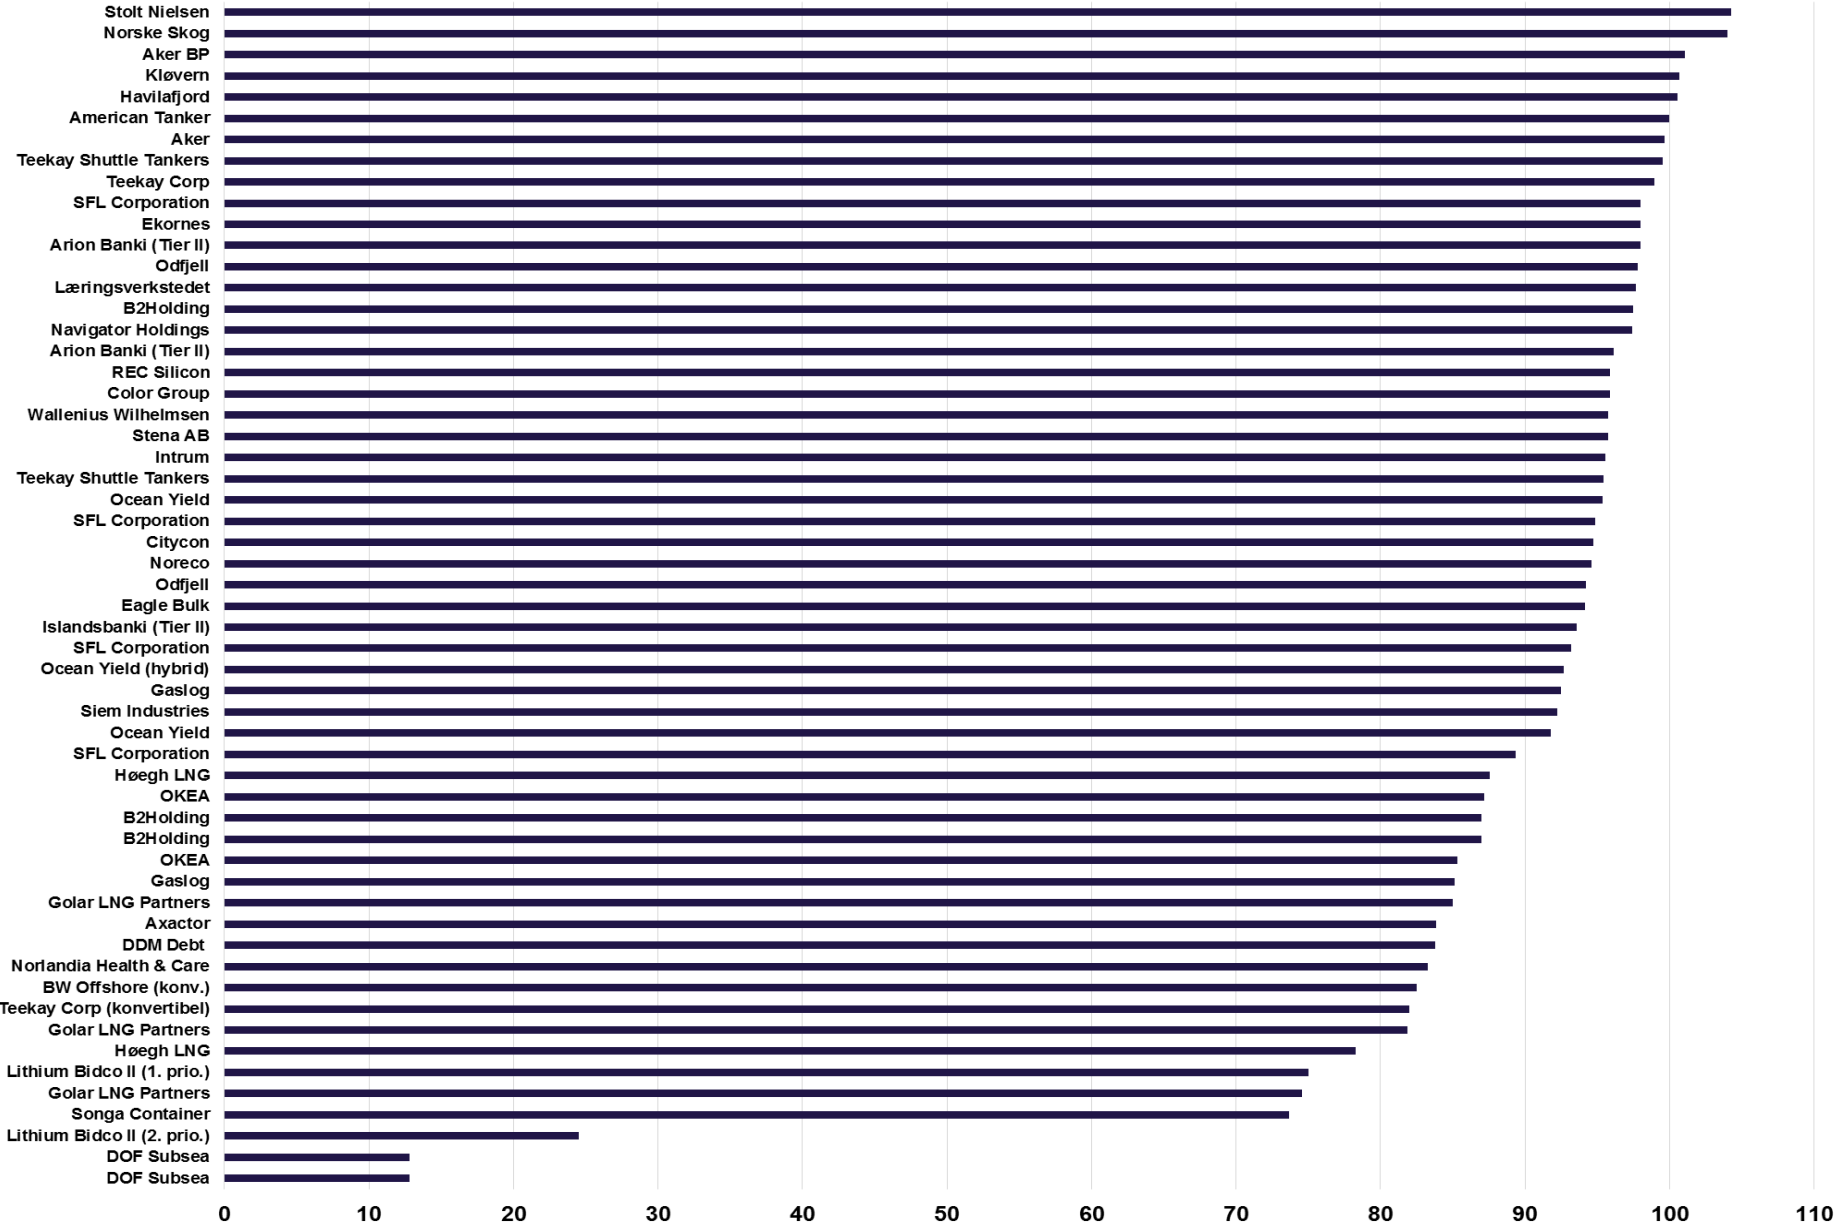

Kurser på obligasjonene i Holberg Kreditt